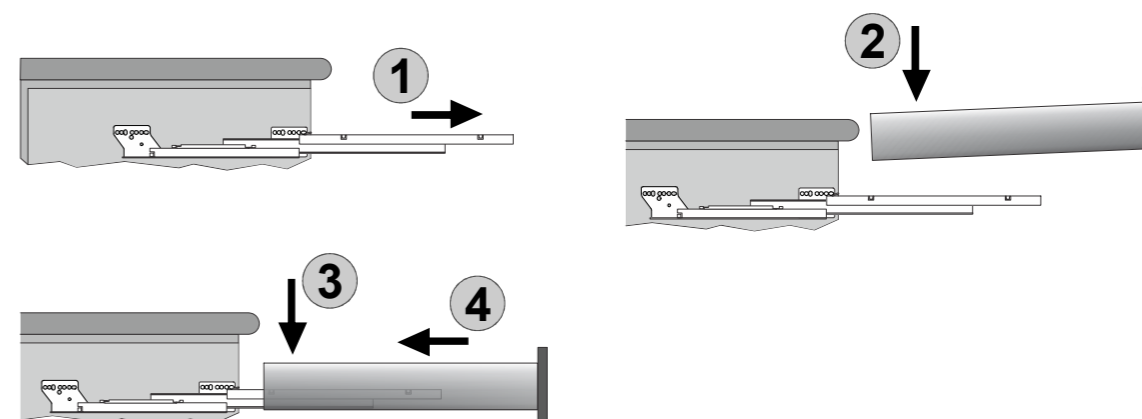

TITAN I

JEDNODJELNI UMIVAONIK + BAZA S JEDNOM LADICOM
LAVABO SINGOLO + BASE CON UN CASSETTO
MONO WASHBASIN + BASE WITH ONE SHELF

AQUAESTIL

A Vađenje ladice / Smontaggio di cassetto / *Drawer removal*

B Umetanje ladice / Montaggio di cassetto / *Drawer assembly*

8 PODEŠAVANJE / REGOLAZIONE / ADJUSTMENT:

A) Podešavanje visine / Regolazione in altezza / Height adjustment

B) Podešavanje ljevo-desno / Regolazione laterale / Side adjustment

C) Podešavanje odmaka fronte / Regolazione del gioco frontale / Front gap adjustment

D) Podešavanje brzine otvaranja ladice / Forza di sgancio / Activation force

4 **F** Prednja maska - naručiti zasebno
Maschera anteriore - Ordinare separatamente
Front mask - order separately