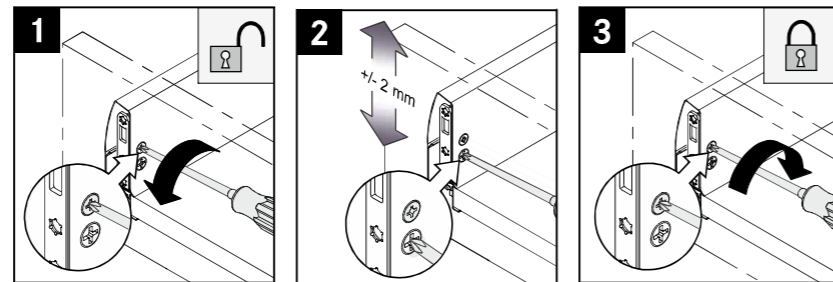

TITAN I

JEDNODJELNI UMIVAONIK + BAZA S JEDNOM LADICOM
LAVABO SINGOLO + BASE CON UN CASSETTO
MONO WASHBASIN + BASE WITH ONE SHELF

AQUAESTIL

A Vađenje ladice / Smontaggio di cassetto / *Drawer removal*

B Umetanje ladice / Montaggio di cassetto / *Drawer assembly*

8 PODEŠAVANJE / REGOLAZIONE / ADJUSTMENT:

A) Podešavanje visine / Regolazione in altezza / Height adjustment

B) Podešavanje ljevo-desno / Regolazione laterale / Side adjustment

C) Podešavanje odmaka fronte / Regolazione del gioco frontale / Front gap adjustment

D) Podešavanje brzine otvaranja ladice / Forza di sgancio / Activation force

4 **F** Prednja maska - naručiti zasebno
Maschera anteriore - Ordinare separatamente
Front mask - order separately