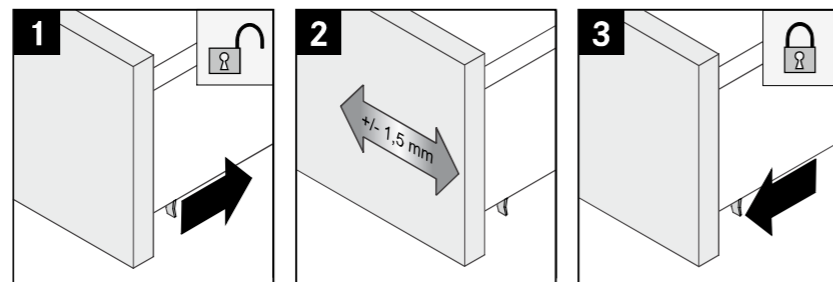

TITAN I

JEDNODJELNI UMIVAONIK + BAZA S JEDNOM LADICOM
LAVABO SINGOLO + BASE CON UN CASSETTO
MONO WASHBASIN + BASE WITH ONE SHELF

AQUAESTIL

A Vađenje ladice / Smontaggio di cassetto / *Drawer removal*

B Umetanje ladice / Montaggio di cassetto / *Drawer assembly*

8 PODEŠAVANJE / REGOLAZIONE / ADJUSTMENT:

A) Podešavanje visine / Regolazione in altezza / Height adjustment

B) Podešavanje ljevo-desno / Regolazione laterale / Side adjustment

C) Podešavanje odmaka fronte / Regolazione del gioco frontale / Front gap adjustment

D) Podešavanje brzine otvaranja ladice / Forza di sgancio / Activation force

4 **F** Prednja maska - naručiti zasebno
Maschera anteriore - Ordinare separatamente
Front mask - order separately