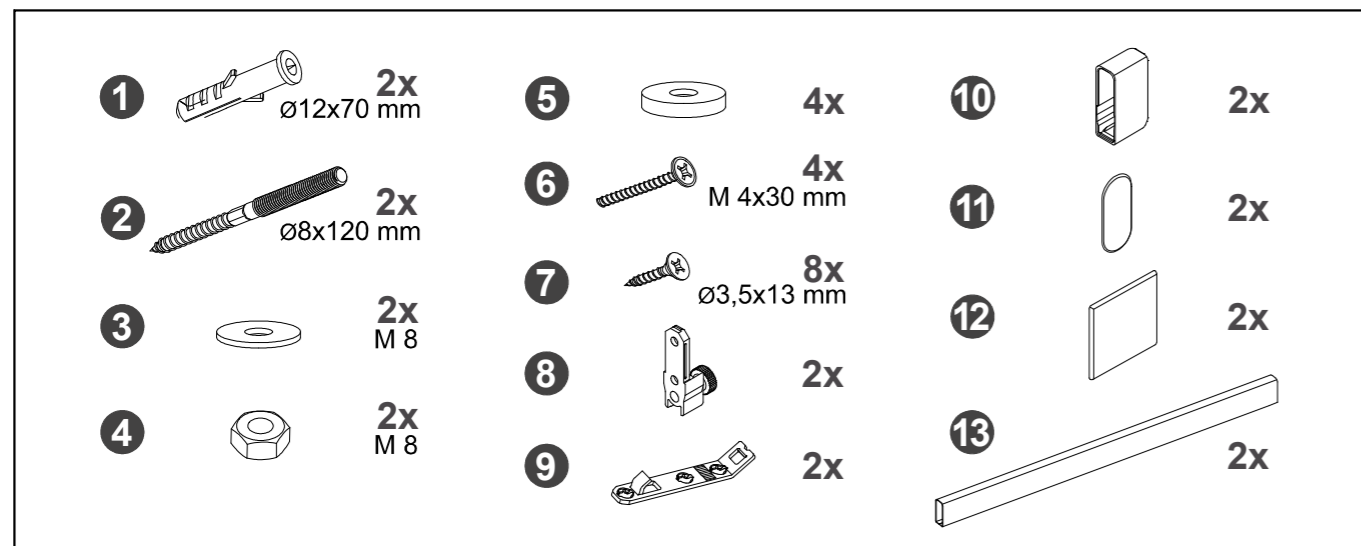

TITAN I

JEDNODJELNI UMIVAONIK + BAZA S JEDNOM LADICOM
LAVABO SINGOLO + BASE CON UN CASSETTO
MONO WASHBASIN + BASE WITH ONE SHELF

AQUAESTIL

A Vađenje ladice / Smontaggio di cassetto / *Drawer removal*

B Umetanje ladice / Montaggio di cassetto / *Drawer assembly*