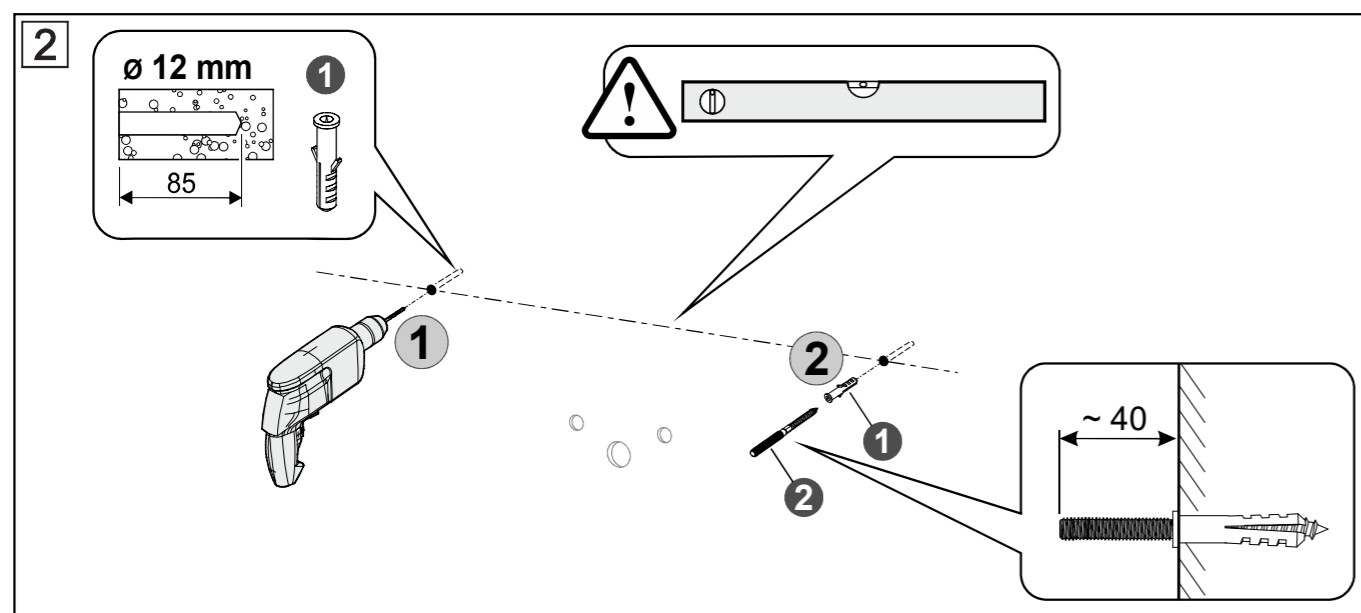

TITAN I

JEDNODJELNI UMIVAONIK + BAZA S JEDNOM LADICOM
LAVABO SINGOLO + BASE CON UN CASSETTO
MONO WASHBASIN + BASE WITH ONE SHELF

AQUAESTIL

A Vađenje ladice / Smontaggio di cassetto / *Drawer removal*

B Umetanje ladice / Montaggio di cassetto / *Drawer assembly*

8 PODEŠAVANJE / REGOLAZIONE / ADJUSTMENT:

A) Podešavanje visine / Regolazione in altezza / Height adjustment

B) Podešavanje ljevo-desno / Regolazione laterale / Side adjustment

C) Podešavanje odmaka fronte / Regolazione del gioco frontale / Front gap adjustment

D) Podešavanje brzine otvaranja ladice / Forza di sgancio / Activation force

4 **F** Prednja maska - naručiti zasebno
Maschera anteriore - Ordinare separatamente
Front mask - order separately