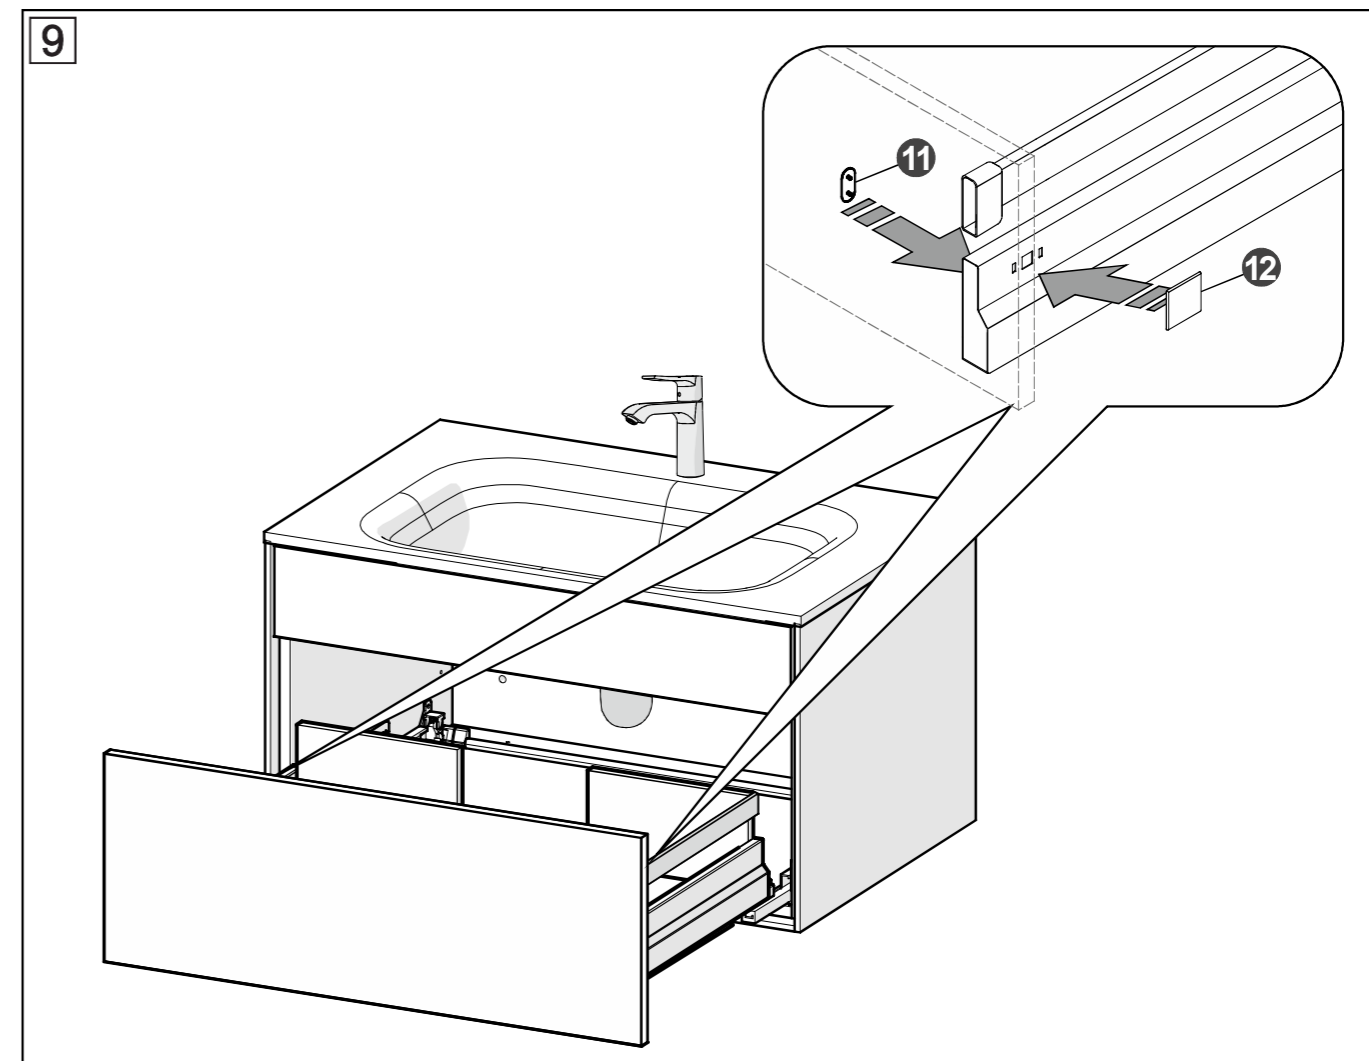

TITAN I

JEDNODJELNI UMIVAONIK + BAZA S JEDNOM LADICOM
LAVABO SINGOLO + BASE CON UN CASSETTO
MONO WASHBASIN + BASE WITH ONE SHELF

AQUAESTIL

A Vađenje ladice / Smontaggio di cassetto / *Drawer removal*

B Umetanje ladice / Montaggio di cassetto / *Drawer assembly*

8 PODEŠAVANJE / REGOLAZIONE / ADJUSTMENT:

A) Podešavanje visine / Regolazione in altezza / Height adjustment

B) Podešavanje ljevo-desno / Regolazione laterale / Side adjustment

C) Podešavanje odmaka fronte / Regolazione del gioco frontale / Front gap adjustment