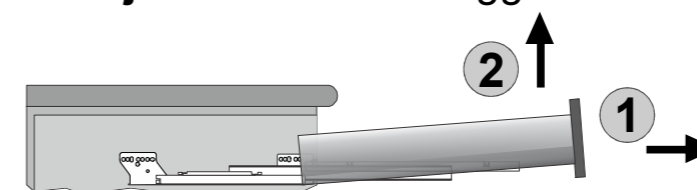

TITAN I

JEDNODJELNI UMIVAONIK + BAZA S JEDNOM LADICOM
LAVABO SINGOLO + BASE CON UN CASSETTO
MONO WASHBASIN + BASE WITH ONE SHELF

AQUAESTIL

A Vađenje ladice / Smontaggio di cassetto / *Drawer removal*

B Umetanje ladice / Montaggio di cassetto / *Drawer assembly*

D) Podešavanje brzine otvaranja ladice / Forza di sgancio / Activation force

4 **F** Prednja maska - naručiti zasebno
Maschera anteriore - Ordinare separatamente
Front mask - order separately